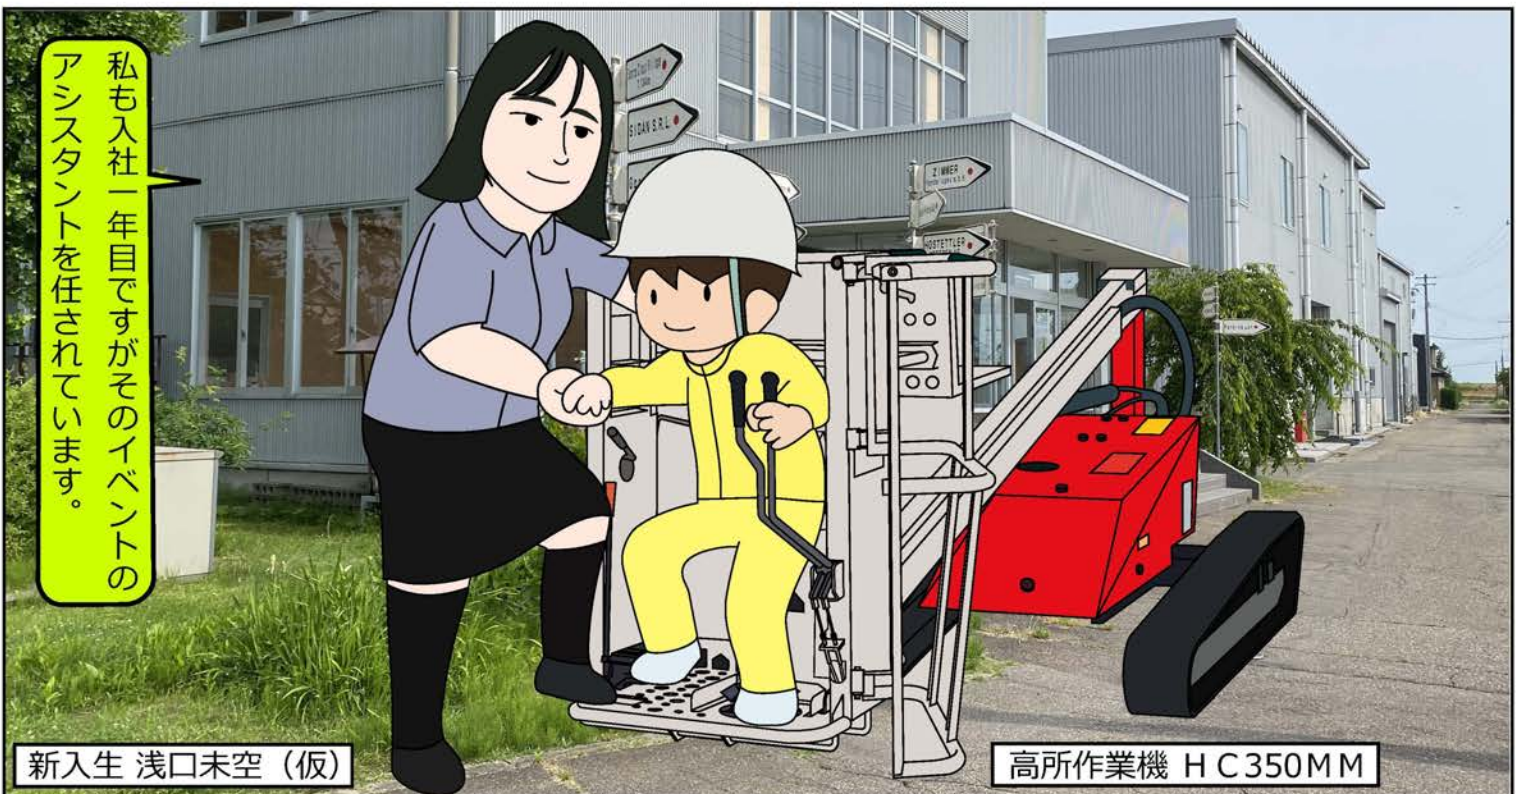

# フジコーポレーションのお仕事 6

フジコーポレーションは毎年夏休みになると『うわさきっず』という親子のお仕事体験研修を行っています  
おそろいの作業着に着替えて作業開始です

企画 製作 / フジコーポレーション株  
作画 / 犬嶋泰男

除雪機の運転も体験できるよ

高所作業機に乗って収穫体験だ

除雪機の製造過程を体験します  
指導員が丁寧に説明指導するので大丈夫です

私も入社一年目ですがそのイベントのアシスタントを任されています。

新入生 浅口未空 (仮)

高所作業機 H C 350MM

コロナ禍で表彰式にはリモート参加となりました。

この取組が評価されて令和三年度「青少年の体験活動推進企業表彰」で文部科学大臣賞を受賞しました。

多品種少量生産に特化したセル生産方式の工場だからベルトコンベアはありませ〜ん

そんな私も近所の小学校の出身で当時社会科の授業の一環でフジイコーポレーションの工場見学に行きました。初の工場見学だったこともあるけどそこは感動の連続でした。

それに自線を厳守している説明を聞き安全に配慮している印象を受けました。

床に置いてあるすべての台車にキャスターが付いていたり、重りを利用して宙吊りになっている工具等、工夫が随所に見られます。

説明看板には様々な国の見学者の為にその言語の表記されていて相手先のグローバルさを感じます。

スコッ

小学5年生 浅口未空 (仮)

時は過ぎ高校生活も終盤。求人ページを検索しています。

あゝフジイコーポレーションだ！ なつかしく、なんか仕事の内容がわたしに合ってるみたい